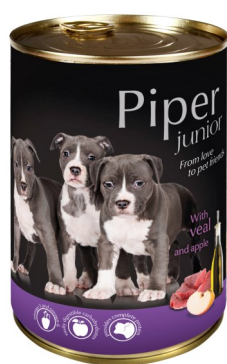

DNP - Poland

Mokra hrana za pse

Natural Super Premium

PIPER

Piper®

animals

PSI	PIPER		
Junior with Veal & Apple			
teletina in jabolko			
Teža	Šifra artikla	EAN koda	Pakiranje
400 g	DOL950	5902921301950	24 kom