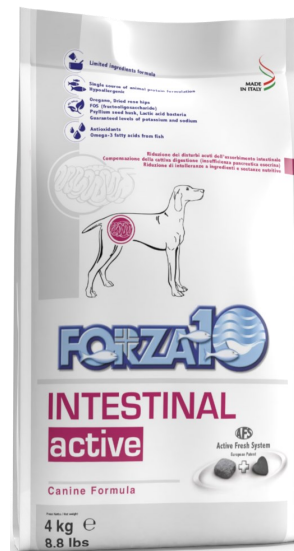

VET Suha hrana za pse

Veterinary Diets

FORZA10 NUTRACEUTIC ACTIVE LINE - VET

PSI | FORZA10 NUTRACEUTIC ACTIVE LINE - VET

F10 Immuno Defense Active

podpora imunskemu sistemu

Teža	Šifra artikla	EAN koda
-	-	-
3,62 kg	F10990	8020245203990
-	-	-