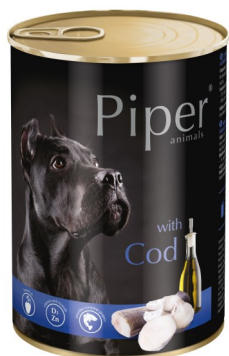

Mokra hrana za pse

Natural Super Premium

PIPER

PSI	PIPER		
Cod			
polenovka			
Teža	Šifra artikla	EAN koda	Pakiranje
400 g	DOL421	5902921302421	24 kom

PSI	PIPER		
Rabbit			
kunec			
Teža	Šifra artikla	EAN koda	Pakiranje
400 g	DOL414	5902921303442	24 kom