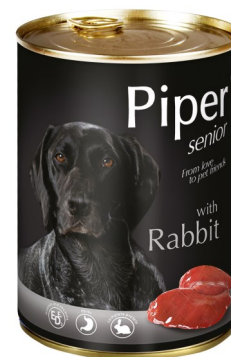

PSI	PIPER		
Senior with Rabbit			
kunec			
Teža	Šifra artikla	EAN koda	Pakiranje
400 g	DOL264	5902921301738	24 kom