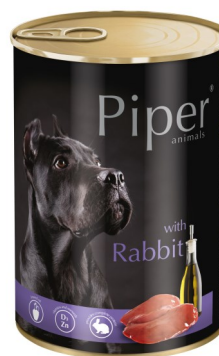

Mokra hrana za pse

Natural Super Premium

PIPER

PSI	PIPER		
Cod			
polenovka			
Teža	Šifra artikla	EAN koda	Pakiranje
400 g	DOL421	5902921302421	24 kom

PSI	PIPER		
Rabbit			
kunec			
Teža	Šifra artikla	EAN koda	Pakiranje
400 g	DOL414	5902921303442	24 kom