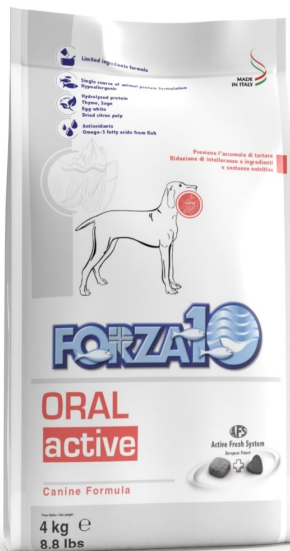

VET Suha hrana za pse

Veterinary Diets

FORZA10 NUTRACEUTIC ACTIVE LINE - VET

PSI	FORZA10 NUTRACEUTIC ACTIVE LINE - VET	
	F10 Oral Active	
	optimalno stanje ustne votline	
Teža	Šifra artikla	EAN koda
2,72 kg	F10695	8020245100695
-	-	-
-	-	-

PSI	FORZA10 NUTRACEUTIC ACTIVE LINE - VET	
	F10 Renal Active	
	podpora delovanju ledvic in srca	
Teža	Šifra artikla	EAN koda
-	-	-
4 kg	F10893	8020245100893
-	-	-