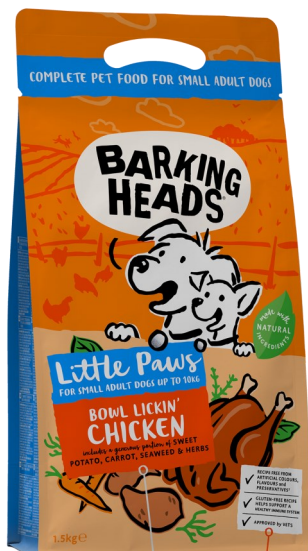

Pet Food - UK

Suha hrana za pse

Ultra Premium

BARKING HEADS

PSI	BARKING HEADS	
	Puppy Days - Grain Free	
	piščanec in losos	
Teža	Šifra artikla	EAN koda
2 kg	BHP2	5060189114160
6 kg	BHP6	5060189114573
-	-	-

PSI	BARKING HEADS	
	Big Foot Puppy Days (large breed puppies)	
	piščanec, postrv in losos	
Teža	Šifra artikla	EAN koda
-	-	-
-	-	-
12 kg	BHLB12	5060189110469

Suha hrana za pse

Ultra Premium

BARKING HEADS