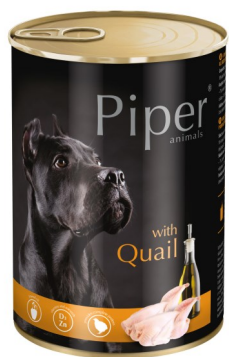

Mokra hrana za pse

Natural Super Premium

PIPER

PSI	PIPER		
Cod			
polenovka			
Teža	Šifra artikla	EAN koda	Pakiranje
400 g	DOL421	5902921302421	24 kom

PSI	PIPER		
Rabbit			
kunec			
Teža	Šifra artikla	EAN koda	Pakiranje
400 g	DOL414	5902921303442	24 kom