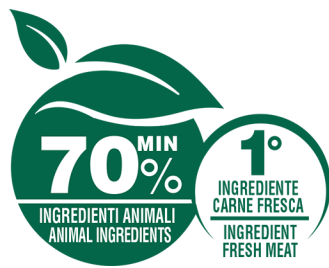

Wonderfood - San Marino

Suha hrana za mačke

Super Premium

OASY

MAČKE	OASY	
	Kitten Chicken	
	piščanec	
Teža	Šifra artikla	EAN koda
300 g	OAS837	8053017347837
1,5 kg	OAS032	8053017348032
-	-	-

MAČKE	OASY	
	Adult Chicken	
	piščanec	
Teža	Šifra artikla	EAN koda
300 g	OAS851	8053017347851
1,5 kg	OAS056	8053017348056
-	-	-