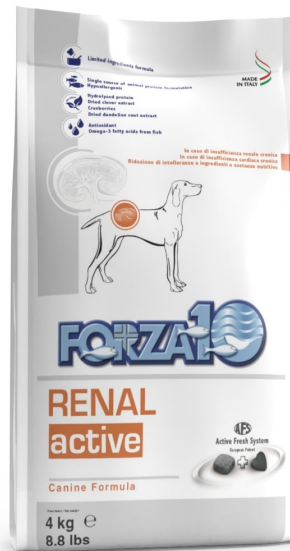

VET Suha hrana za pse

Veterinary Diets

FORZA10 NUTRACEUTIC ACTIVE LINE - VET

PSI	FORZA10 NUTRACEUTIC ACTIVE LINE - VET	
	F10 Oral Active	
	optimalno stanje ustne votline	
Teža	Šifra artikla	EAN koda
2,72 kg	F10695	8020245100695
-	-	-
-	-	-

PSI	FORZA10 NUTRACEUTIC ACTIVE LINE - VET	
	F10 Renal Active	
	podpora delovanju ledvic in srca	
Teža	Šifra artikla	EAN koda
-	-	-
4 kg	F10893	8020245100893
-	-	-